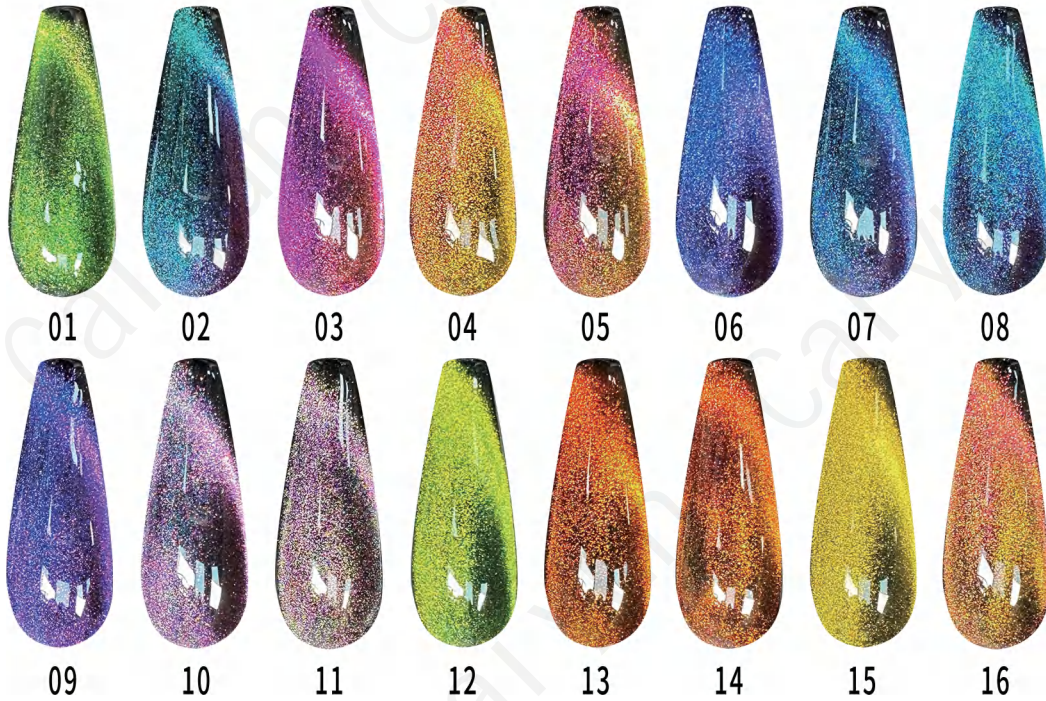

13

16

19

21

DISCO GEL

Diamond Disco Gel

01 02 03 04 05 06 07 08 09 10 11 12

13 14 15 16 17 18 19 20 21 22 23 24

Disco Gel Polish

01 02 03 04 05 06 07 08 09

10 11 12 13 14 15 16 17 18

CAT EYE GEL

Neon Reflective Cat Eye

Magic Cat Eye

Ice Cat Eye

Crystal Cat Eye

Galaxy Cat Eye Gel

12 Colors 9D Cat Eye

GLITTER GEL POLISH

01

02

03

04

05