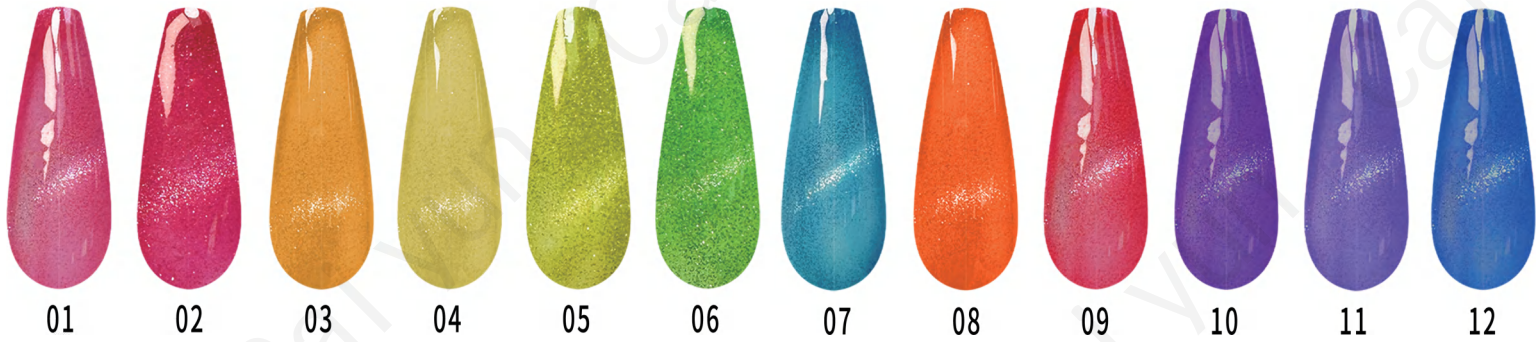

13

16

19

21

DISCO GEL

Diamond Disco Gel

01 02 03 04 05 06 07 08 09 10 11 12

13 14 15 16 17 18 19 20 21 22 23 24

Disco Gel Polish

01 02 03 04 05 06 07 08 09

10 11 12 13 14 15 16 17 18

CAT EYE GEL

Neon Reflective Cat Eye

Magic Cat Eye

Ice Cat Eye

Crystal Cat Eye

Galaxy Cat Eye Gel

12 Colors 9D Cat Eye

GLITTER GEL POLISH

01

02

03

04

05