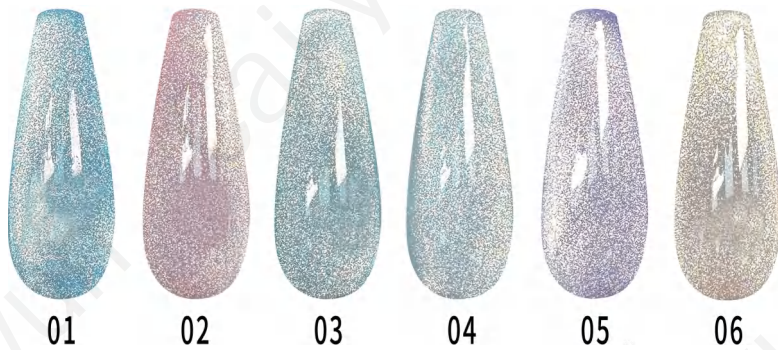

13

16

19

21

DISCO GEL

Diamond Disco Gel

01 02 03 04 05 06 07 08 09 10 11 12

13 14 15 16 17 18 19 20 21 22 23 24

Disco Gel Polish

01 02 03 04 05 06 07 08 09

10 11 12 13 14 15 16 17 18

CAT EYE GEL

Neon Reflective Cat Eye

Magic Cat Eye

Ice Cat Eye

Crystal Cat Eye

Galaxy Cat Eye Gel

12 Colors 9D Cat Eye

GLITTER GEL POLISH

01

02

03

04

05