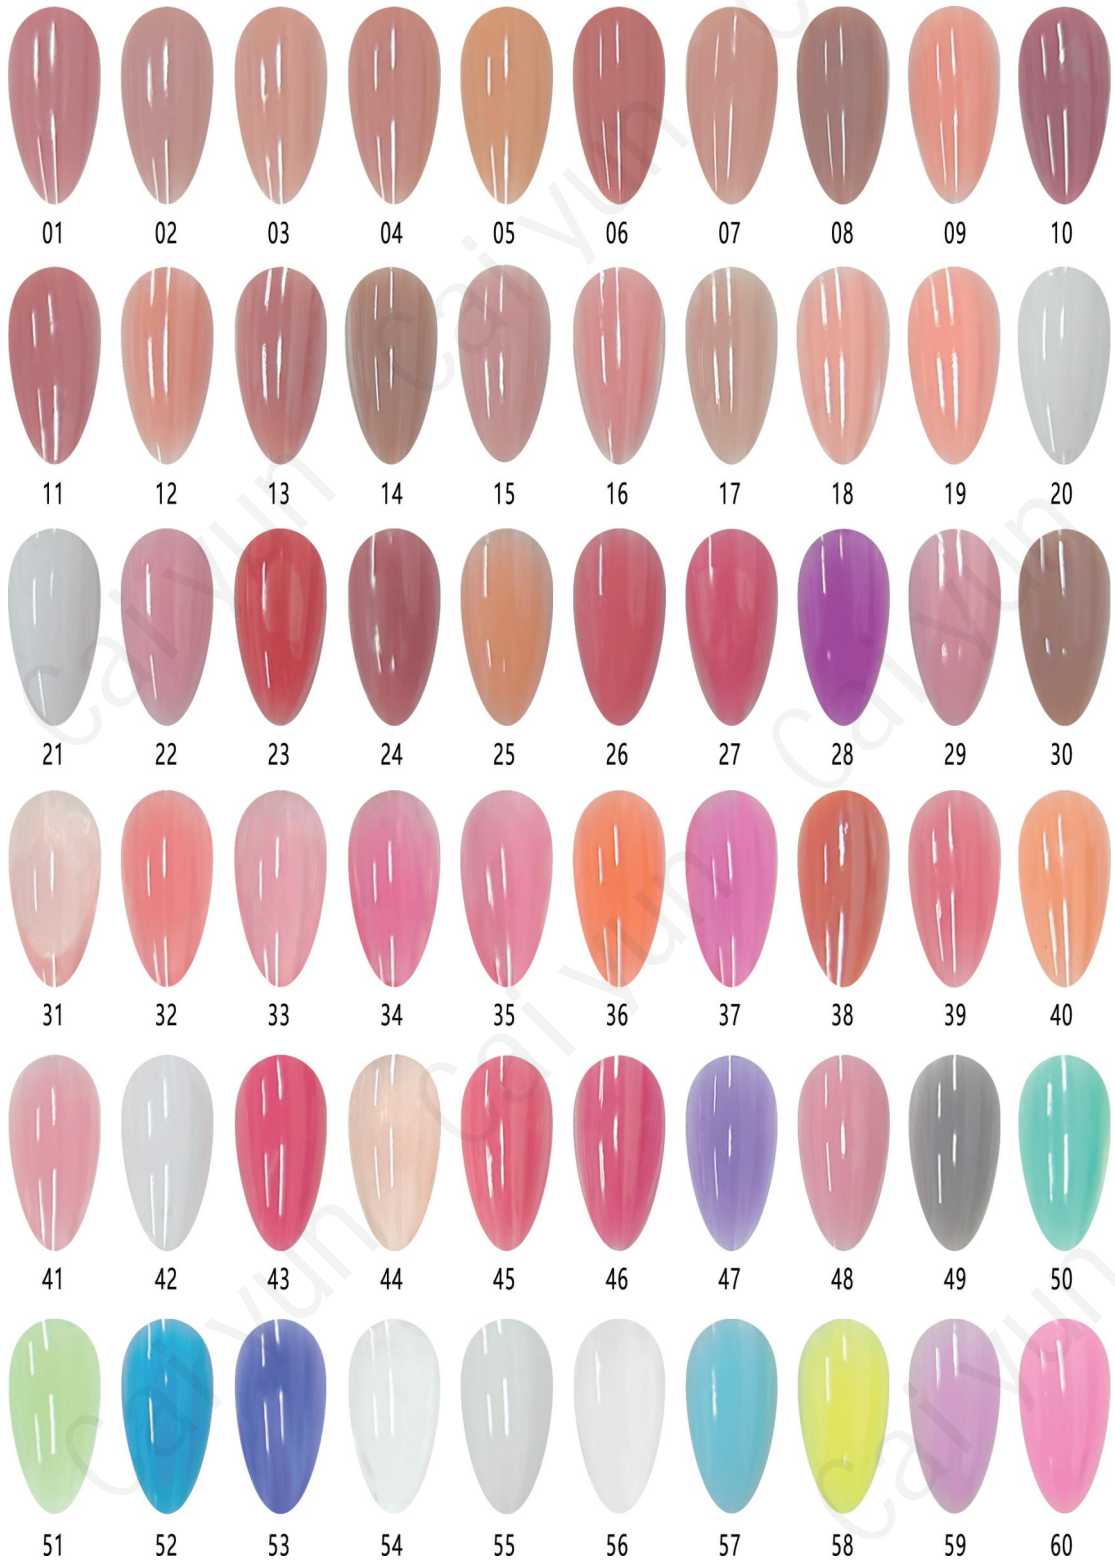

RUBBER BASE

SHIMMER TOP

01 02 03 04 05 06 07 08 09 10

11 12 13 14 15 16 17 18 19 20

21 22 23 24 25 26 27 28 29 30

31 32 33 34 35 36 37 38 39 40

41 42 43 44 45 46 47 48 49 50

51 52 53 54

BUILDER GEL

Same colors for Jelly builder gel,
No flow builder gel and 3D gummy gel

Liquid Builder Gel

Poly Gel

910 COLORS GEL

NEON COLOR GEL

GLAZE GEL

01

13

16

19

21

DISCO GEL

Diamond Disco Gel

01 02 03 04 05 06 07 08 09 10 11 12

13 14 15 16 17 18 19 20 21 22 23 24