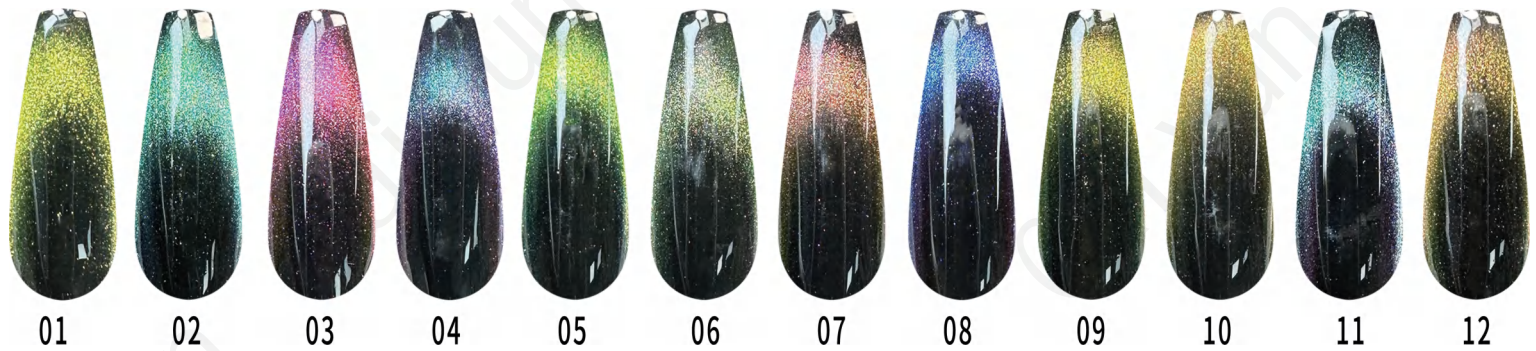

13

16

19

21

DISCO GEL

Diamond Disco Gel

01 02 03 04 05 06 07 08 09 10 11 12

13 14 15 16 17 18 19 20 21 22 23 24

Disco Gel Polish

01 02 03 04 05 06 07 08 09

10 11 12 13 14 15 16 17 18

CAT EYE GEL

Neon Reflective Cat Eye

Magic Cat Eye

Ice Cat Eye

Crystal Cat Eye

Galaxy Cat Eye Gel

12 Colors 9D Cat Eye

GLITTER GEL POLISH

01

02

03

04

05