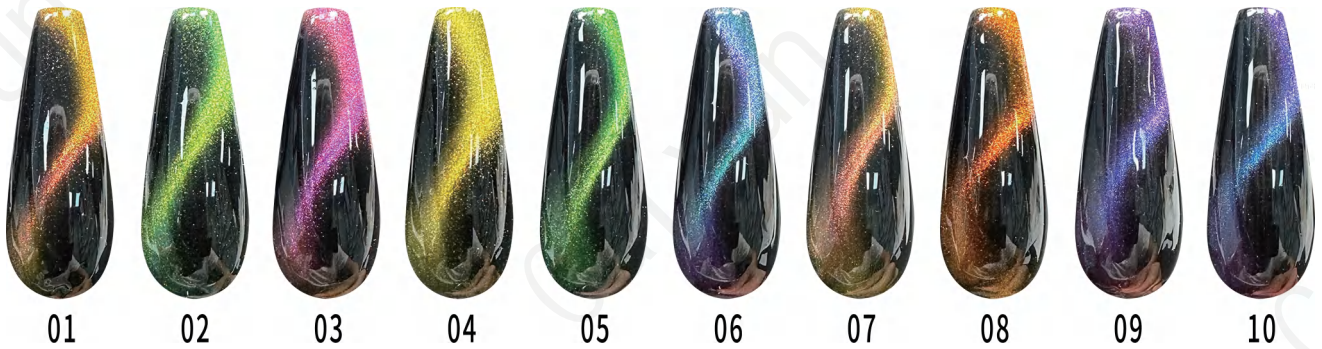

13

16

19

21

DISCO GEL

Diamond Disco Gel

01 02 03 04 05 06 07 08 09 10 11 12

13 14 15 16 17 18 19 20 21 22 23 24

Disco Gel Polish

01 02 03 04 05 06 07 08 09

10 11 12 13 14 15 16 17 18

CAT EYE GEL

Neon Reflective Cat Eye

Magic Cat Eye

Ice Cat Eye

Crystal Cat Eye

Galaxy Cat Eye Gel

12 Colors 9D Cat Eye

GLITTER GEL POLISH

01

02

03

04

05